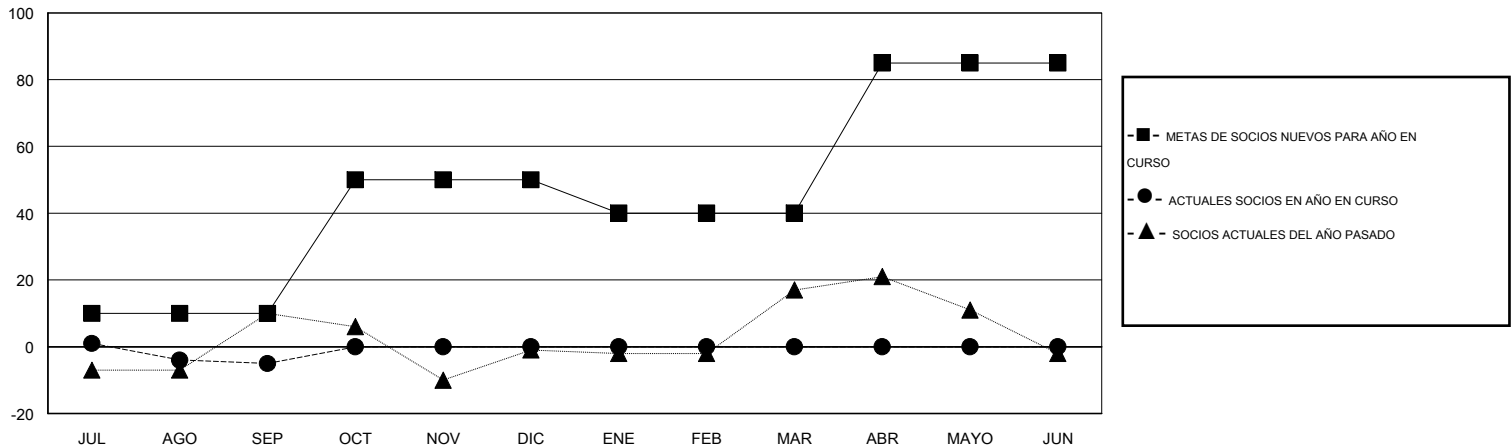

MONTHLY MEMBERSHIP PROGRESS REPORT

District J 2

Results as of: 9/30/2014

GMT: Pedro Marrello

UBICACIÓN URUGUAY

GMT DE AE 3

Clubes					socios				
RESULTADOS DE 2014-2015					RESULTADOS DE 2014-2015				
TRIMESTRE	META DE CLUBES NUEVOS	NUEVOS CLUBES	CLUBES DADOS DE BAJA	GANANCIA/PÉRDIDA NETA	TRIMESTRE	META DE SOCIOS NUEVOS	SOCIOS FUNDADORES Y NUEVOS SOCIOS AÑADIDOS	SOCIOS DADOS DE BAJA	GANANCIA/PÉRDIDA NETA
JUL/AGO/SEP	0	0	0	0	JUL/AGO/SEP	10	16	21	-5
OCT/NOV/DIC	1	0	0	0	OCT/NOV/DIC	40	0	0	0
ENE/FEB/MAR	0	0	0	0	ENE/FEB/MAR	-10	0	0	0
ABR/MAYO/JUN	1	0	0	0	ABR/MAYO/JUN	45	0	0	0

METAS Y CIFRA ACUMULATIVA DE CLUBES NUEVOS

METAS Y CIFRA ACUMULATIVA DE SOCIOS

CLUBES DADOS DE BAJA: 0	9 CLUBS OF 36 AÑADIERON 1 O MÁS SOCIOS NUEVOS	<u>DISTRIBUCIÓN POR SEXO</u>
		MASCULINO 456 (55.47%)
		FEMENINO 366 (44.53%)
<u>SOCIOS DADOS DE BAJA</u>	CLIC AQUÍ PARA DATOS DE SALUD DE CLUB	SOCIOS EN UNIDAD FAMILIAR 145
FALLECIDOS 4		CABEZA DE FAMILIA 68
CLUB CANCELADO 0		NO ES CABEZA DE FAMILIA 77
OTRO 17		
TOTAL 21		