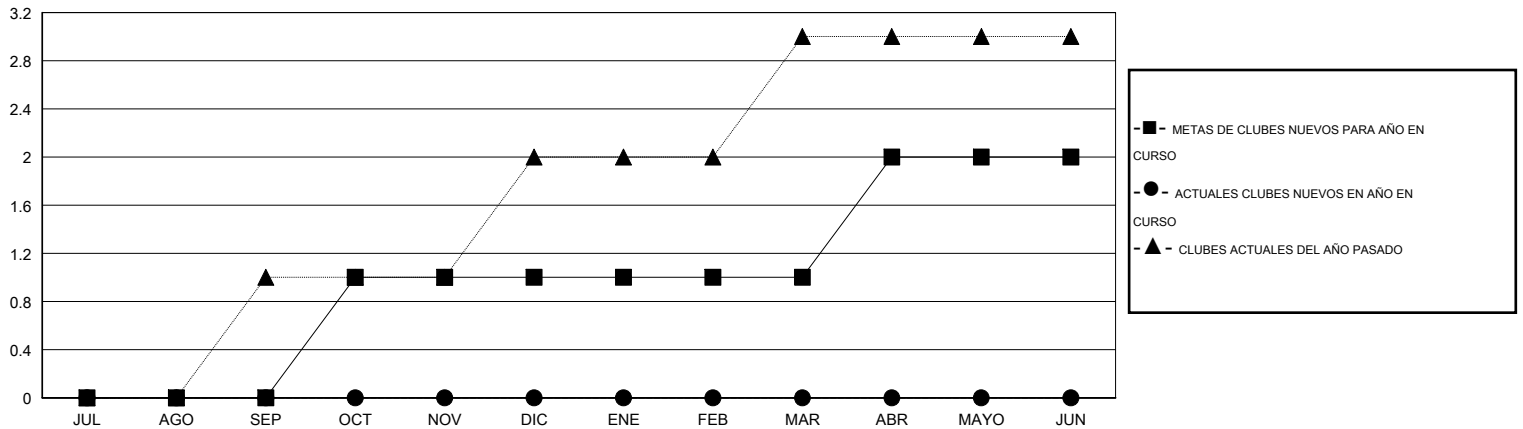

MONTHLY MEMBERSHIP PROGRESS REPORT

District J 2

Results as of: 9/30/2014

GMT: Pedro Marrello

UBICACIÓN URUGUAY

GMT DE AE 3

Clubes					socios				
RESULTADOS DE 2014-2015					RESULTADOS DE 2014-2015				
TRIMESTRE	META DE CLUBES NUEVOS	NUEVOS CLUBES	CLUBES DADOS DE BAJA	GANANCIA/PÉRDIDA NETA	TRIMESTRE	META DE SOCIOS NUEVOS	SOCIOS FUNDADORES Y NUEVOS SOCIOS AÑADIDOS	SOCIOS DADOS DE BAJA	GANANCIA/PÉRDIDA NETA
JUL/AGO/SEP	0	0	0	0	JUL/AGO/SEP	10	16	21	-5
OCT/NOV/DIC	1	0	0	0	OCT/NOV/DIC	40	0	0	0
ENE/FEB/MAR	0	0	0	0	ENE/FEB/MAR	-10	0	0	0
ABR/MAYO/JUN	1	0	0	0	ABR/MAYO/JUN	45	0	0	0

METAS Y CIFRA ACUMULATIVA DE CLUBES NUEVOS

METAS Y CIFRA ACUMULATIVA DE SOCIOS

CLUBES DADOS DE BAJA: 0	9 CLUBS OF 36 AÑADIERON 1 O MÁS SOCIOS NUEVOS	<u>DISTRIBUCIÓN POR SEXO</u>
		MASCULINO 456 (55.47%)
		FEMENINO 366 (44.53%)
<u>SOCIOS DADOS DE BAJA</u>	CLIC AQUÍ PARA DATOS DE SALUD DE CLUB	SOCIOS EN UNIDAD FAMILIAR 145
FALLECIDOS 4		CABEZA DE FAMILIA 68
CLUB CANCELADO 0		NO ES CABEZA DE FAMILIA 77
OTRO 17		
TOTAL 21		